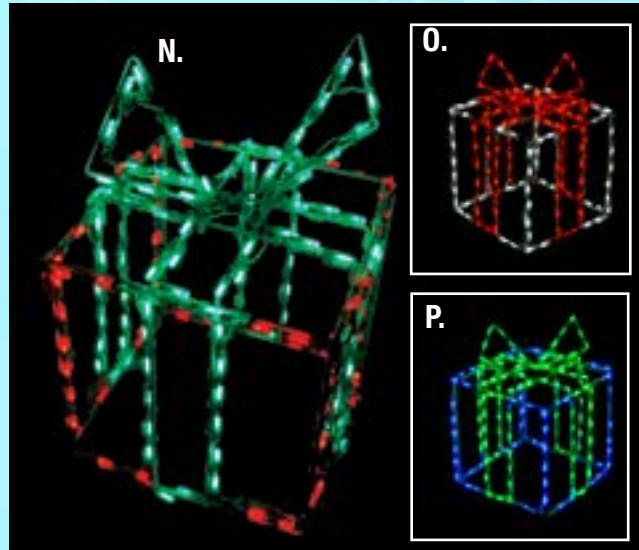

1. **LED 22" GIFT BOX**
   H. GB22BLBGB - 22"x 15"
   50 Bulbs, Blue & Green
   I. GB22GBRB - Green & Red
   J. GB22WBRB - White & Red

1. **LED 26" GIFT BOX W/ BOW**
   K. GB26BG - 26"x 16", 94 Bulbs
   Blue & Green
   L. GB26RW - Red & White
   M. GB26BG - Blue & Green

1. **LED 3-D Gift BOX**
   N. GB3D - 24"x 16"x 16"
   150 Bulbs, Red & Green
   O. GB3DRW - Red & White
   P. GB3DBG - Blue & Green